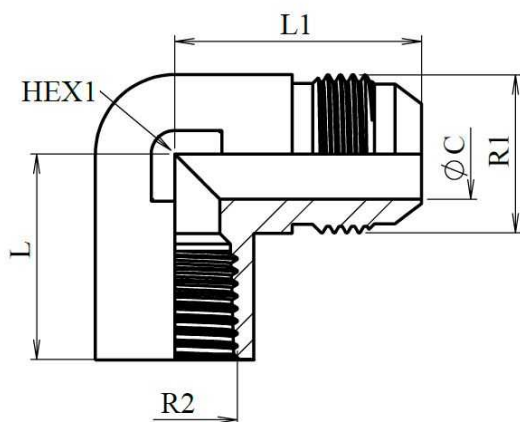

Racores JIC 37º

Codos 90º JIC 37º

Codo 90º macho JIC 37º - hembra fija NPT

Artículo	R1	ØD1	R2	L	L1	ØC	HEX 1
ZS7000613	7/16" 20h UNF	6	1/4" NPT	35	31	4,4	19
ZS7001017	9/16" 18h UNF	10	3/8" NPT	25.9	33,3	7,5	22
ZS7001221	3/4" 16h UNF	12	1/2" NPT	31.2	38,6	10	27
ZS7002026	1"1/16 12h UNF	18-20	3/4" NPT	34.5	48	15,5	33
ZS7002533	1"5/16 12h UNF	25	1" NPT	41.2	59,2	27,5	41